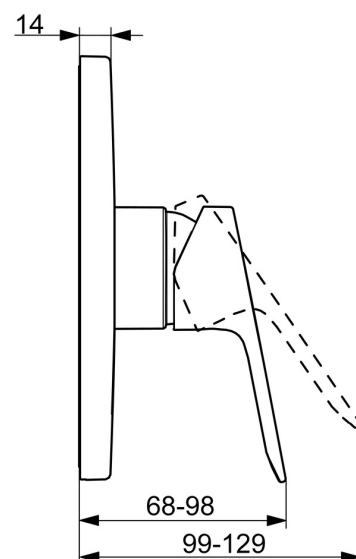

EAN: 4057304019142
static.hansa.com/80569003

- Soluzioni doccia
- Set esterno, Monocomando
- Montaggio a parete con unità d'incasso
- Cromo
- Leva con simbolo F+C, Leva/Manopola monocomando
- Limitatore di temperatura
- Cartuccia a dischi ceramici \varnothing 35mm
- Ottone DZR
- BLUECLICK portaplacca per un montaggio semplice, Unità di funzionamento con fissaggio a vite, Placca rotonda

Dati tecnici

Caratteristiche flusso

Portata 3 bar **20.4 l/min**

Caratteristiche tecniche

Fornitura di acqua calda **max. +80°C**
 Pressione di esercizio **0.5-10 bar**
 Materiale **Ottone**

Norme

Standard EN **EN 817**

Parti di ricambio

SP80569003

| | Nome | Codice |
|----|-------------------------|----------|
| 01 | Leva Cromo | 1014955V |
| 02 | Rosetta Cromo | 59912511 |
| 03 | Piastra, d 170 mm Cromo | 59914310 |
| 04 | Screw, M4.5x80 | 59912890 |
| 05 | Fixing part | 59914296 |
| 06 | Unità funzionale, 3.5 | 59914303 |
| 07 | Cartuccia, 3.5 Classic | 59913075 |
| 08 | O-ring, 23.47x2.62 | 59914304 |