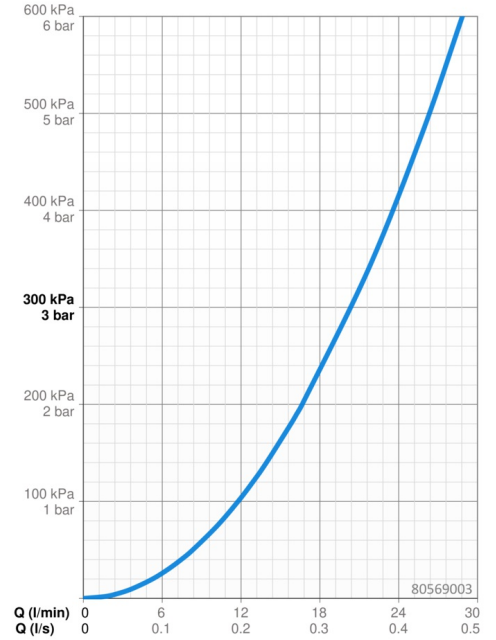

Dati tecnici

Caratteristiche flusso

Portata 3 bar **20.4 l/min**

Caratteristiche tecniche

Fornitura di acqua calda **max. +80°C**
Pressione di esercizio **0.5-10 bar**
Materiale **Ottone**

Norme

Standard EN **EN 817**

Certificati/Dichiarazioni

DVGW **DW-6506CS0196**
ABP **PA-IX 38160/IB**
Dichiarazione di conformità **DoC**
EPD **S-P-07752**

Sostenibilità

EPD module A1 (kg CO2 eq.) **11,29**
EPD module A2 (kg CO2 eq.) **0,36**
EPD module A3 (kg CO2 eq.) **7,05**
EPD module A1-A3 (kg CO2 eq.) **18,62**
EPD module A4 (kg CO2 eq.) **0,31**
EPD module B7 (kg CO2 eq.) **3937,20**
EPD module C2 (kg CO2 eq.) **0,02**
EPD module C3 (kg CO2 eq.) **0,02**
EPD module C4 (kg CO2 eq.) **0,24**
EPD module D (kg CO2 eq.) **-5,76**