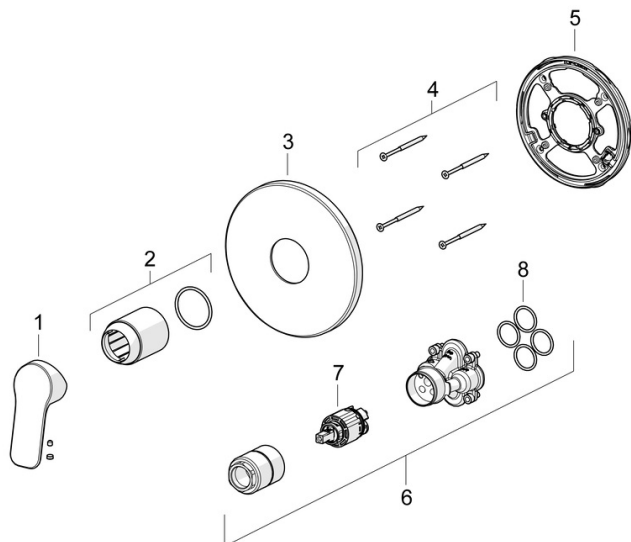

EAN: 4057304019142
static.hansa.com/80569003

- Soluzioni doccia
- Set esterno, Monocomando
- Montaggio a parete con unità d'incasso
- Cromo
- Leva con simbolo F+C, Leva/Manopola monocomando
- Limitatore di temperatura
- Cartuccia a dischi ceramici \varnothing 35mm
- Ottone DZR
- BLUECLICK portaplacca per un montaggio semplice, Unità di funzionamento con fissaggio a vite, Placca rotonda

Certificati/Dichiarazioni

DVGW **DW-6506CS0196**
 ABP **PA-IX 38160/IB**
 Dichiarazione di conformità **DoC**
 EPD **S-P-07752**

Sostenibilità

EPD module A1 (kg CO2 eq.) **11,29**
 EPD module A2 (kg CO2 eq.) **0,36**
 EPD module A3 (kg CO2 eq.) **7,05**
 EPD module A1-A3 (kg CO2 eq.) **18,62**
 EPD module A4 (kg CO2 eq.) **0,31**
 EPD module B7 (kg CO2 eq.) **3937,20**
 EPD module C2 (kg CO2 eq.) **0,02**
 EPD module C3 (kg CO2 eq.) **0,02**
 EPD module C4 (kg CO2 eq.) **0,24**
 EPD module D (kg CO2 eq.) **-5,76**

Parti di ricambio

SP80569003

| | Nome | Codice |
|----|-------------------------|----------|
| 01 | Leva Cromo | 1014955V |
| 02 | Rosetta Cromo | 59912511 |
| 03 | Piastra, d 170 mm Cromo | 59914310 |
| 04 | Screw, M4.5x80 | 59912890 |
| 05 | Fixing part | 59914296 |
| 06 | Unità funzionale, 3.5 | 59914303 |
| 07 | Cartuccia, 3.5 Classic | 59913075 |
| 08 | O-ring, 23.47x2.62 | 59914304 |